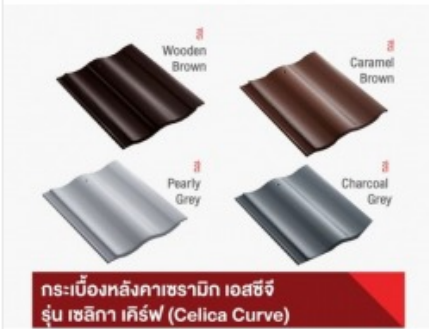

กระเบื้องหลังคาเซลิค้ำ celica SCG ราคา

ตราสินค้า: SCG

คำค้นหา: กระเบื้องหลังคาเซลิค้ำ celica SCG ราคา **หมวดหมู่:** วัสดุก่อสร้าง

รายละเอียดสินค้า

รายละเอียด

กระเบื้องหลังคาเซลิค้ำ CelicaSCG ราคา เราเป็นตัวแทนจำหน่ายหลังคาเซรามิก เอสซีจี รุ่น Celica Curve มิติใหม่ที่เหนือกว่าหลังคาคอนกรีต ด้วยรูปลอนโค้งมนแบบใหม่ภายใต้เจดสีเอิร์ธโทน ดูกลมกลืนกับสไตล์บ้านได้อย่าง...

[ดูรายละเอียด](#)